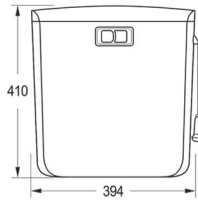

اطلاعات محصول قیمت (ریال) تعداد در کارتن کد محصول لیتر جزئیات

۲۰۰۰-۸۰۰۰ CC	S2030	۵ عدد	۱۳,۲۸۰,۰۰۰	کاسپین سفید
۲۰۰۰-۸۰۰۰ CC	S2051	۵ عدد	۱۶,۸۵۰,۰۰۰	کاسپین رنگی متالیک
۲۰۰۰-۸۰۰۰ CC	S2040	۵ عدد	۱۴,۸۰۰,۰۰۰	کاسپین طرح دار
۲۰۰۰-۸۰۰۰ CC	S2042	۵ عدد	۱۵,۸۵۰,۰۰۰	کاسپین نیلوفر طلایی
۲۰۰۰-۸۰۰۰ CC	S2044	۵ عدد	۱۵,۸۵۰,۰۰۰	کاسپین خورشید
۲۰۰۰-۸۰۰۰ CC	S2045	۵ عدد	۱۶,۰۰۰,۰۰۰	کاسپین ماربل
۲۰۰۰-۸۰۰۰ CC	SG2052	۵ عدد	۱۷,۳۶۰,۰۰۰	کاسپین مشکی کلید طلایی
۲۰۰۰-۸۰۰۰ CC	S2053	۵ عدد	۱۷,۳۶۰,۰۰۰	کاسپین مشکی کلید کروم