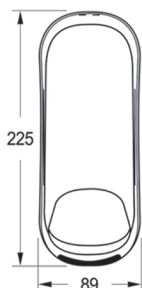

اطلاعات محصول   قیمت (ریال)   تعداد در کارتن   کد محصول   لیتر   جزئیات

۴۰۰ CC	E1040	عدد ۲۴	۲,۸۰۰,۰۰۰	ایما سفید
۴۰۰ CC	E1041	عدد ۲۴	۵,۴۲۰,۰۰۰	ایما کروم
۴۰۰ CC	EG1041	عدد ۲۴	۷,۴۵۰,۰۰۰	ایما طلایی براق
۴۰۰ CC	E1042	عدد ۲۴	۴,۲۵۰,۰۰۰	ایما رنگی متالیک
۴۰۰ CC	EG1043	عدد ۲۴	۳,۳۷۰,۰۰۰	ایما سفید، طلایی
۴۰۰ CC	EG1042	عدد ۲۴	۴,۷۰۰,۰۰۰	ایما مشکی، طلایی
۴۰۰ CC	EF1040	عدد ۲۴	۳,۹۶۰,۰۰۰	ایما سفید فوم ساز
۴۰۰ CC	EF1041	عدد ۲۴	۶,۵۸۰,۰۰۰	ایما کروم فوم ساز