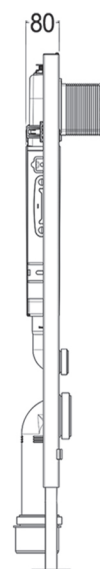

اطلاعات محصول قیمت (ریال) تعداد در کارتن کد محصول لیتر جزئیات

۲۰۰۰-۸۰۰۰CC

HS20 W

اعدد

۶۸,۴۰۰,۰۰۰
بدون کلید

فلاش تانک توکار
وال هنگ
مدل کلیک

۲۰۰۰-۸۰۰۰CC

HS20 G

اعدد

۴۶,۰۰۰,۰۰۰
بدون کلید

فلاش تانک توکار
زمینی
مدل کلیک

اطلاعات محصول	قیمت (ریال)	تعداد در کارتن	کد محصول	جزئیات
کلید استیل مدل فلت فرون	۱۲,۳۰۰,۰۰۰	۸ عدد	FLAT FERRON	
کلید استیل طلایی مات مدل فلت فرون	۱۵,۲۰۰,۰۰۰	۸ عدد	GOLD FLAT FERRON	
کلید کروم و رنگی متالیک مدل فلت ۱۰۰	۸,۲۰۰,۰۰۰	۸ عدد	FLAT 100	
کلید سفید مدل فلت ۱۰۰ و ۲۰۰	۵,۳۰۰,۰۰۰	۸ عدد	FLAT 100	
کلید طلایی مدل فلت ۱۰۰	۱۱,۳۰۰,۰۰۰	۸ عدد	FLAT 100	
کلید سفید، کروم مدل فلت ۱۰۰	۷,۰۵۰,۰۰۰	۸ عدد	FLAT 100	
کلید سفید، طلایی مدل فلت ۱۰۰	۸,۹۹۰,۰۰۰	۸ عدد	FLAT 100	
کلید مشکی، طلایی مدل فلت ۱۰۰	۹,۷۰۰,۰۰۰	۸ عدد	FLAT 100	

اطلاعات محصول قیمت (ریال) تعداد در کارتن کد محصول جزئیات

DFP400

۸ عدد

۵,۹۳۰,۰۰۰

کلید سفید
مدل هماک

DFP401

۸ عدد

۸,۹۰۰,۰۰۰