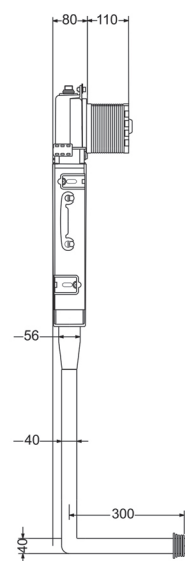

۲۰۰۰-۸۰۰۰CC

HS20 G

اعدد

۴۶,۰۰۰,۰۰۰
بدون کلید

فلاش تانک توکار
زمینی
مدل کلیک