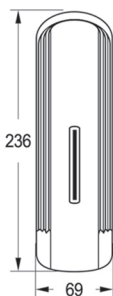

۴۰۰ CC	R1030	عدد ۲۴	۱,۷۳۰,۰۰۰	رویان سفید
۴۰۰ CC	R1031	عدد ۲۴	۴,۳۹۰,۰۰۰	رویان کروم
۴۰۰ CC	RG1031	عدد ۲۴	۶,۳۵۰,۰۰۰	رویان طلایی براق
۴۰۰ CC	R1032	عدد ۲۴	۳,۱۷۰,۰۰۰	رویان رنگی متالیک