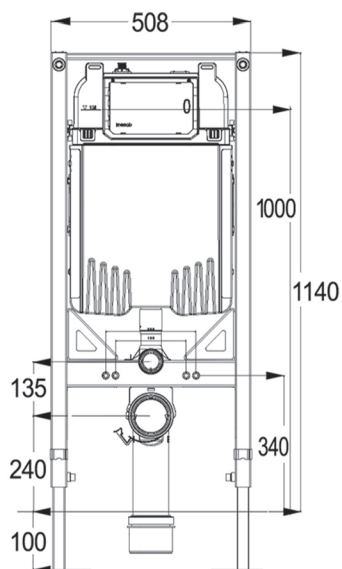

اطلاعات محصول قیمت (ریال) تعداد در کارتن کد محصول لیتر جزئیات

۲۰۰۰-۸۰۰۰CC

HS20 W

اعدد

۶۸,۴۰۰,۰۰۰
بدون کلید

فلاش تانک توکار
وال هنگ
مدل کلیک

۲۰۰۰-۸۰۰۰CC

HS20 G