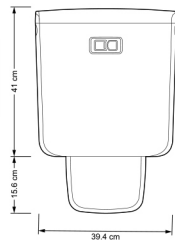

۲۰۰۰-۸۰۰۰ CC	S2030P	۳ عدد	۱۹,۷۰۰,۰۰۰	کاسپین پلاس سفید
۲۰۰۰-۸۰۰۰ CC	S2051P	۳ عدد	۲۲,۵۰۰,۰۰۰	کاسپین پلاس رنگی متالیک
۲۰۰۰-۸۰۰۰ CC	S2040P	۳ عدد	۲۱,۳۰۰,۰۰۰	کاسپین پلاس طرح دار
۲۰۰۰-۸۰۰۰ CC	S2042P	۳ عدد	۲۲,۳۵۰,۰۰۰	کاسپین پلاس نیلوفر طلایی
۲۰۰۰-۸۰۰۰ CC	S2044P	۳ عدد	۲۲,۳۵۰,۰۰۰	کاسپین پلاس خورشید
۲۰۰۰-۸۰۰۰ CC	S2045P	۳ عدد	۲۲,۵۰۰,۰۰۰	کاسپین پلاس ماربل
۲۰۰۰-۸۰۰۰ CC	SG2052P	۳ عدد	۲۳,۸۶۰,۰۰۰	کاسپین پلاس مشکی کلید طلایی
۲۰۰۰-۸۰۰۰ CC	S2053P	۳ عدد	۲۳,۸۶۰,۰۰۰	کاسپین پلاس مشکی کلید کروم