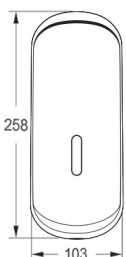

۹۰۰ CC	P1060	عدد ۲۴	۴,۴۰۰,۰۰۰	پریماسفید
۹۰۰ CC	P1061	عدد ۲۴	۴,۸۵۰,۰۰۰	پریماس طرح دار
۹۰۰ CC	P1070	عدد ۲۴	۶,۰۰۰,۰۰۰	پریماس رنگی متالیک