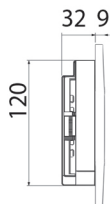

اطلاعات محصول   قیمت (ریال)   تعداد در کارتن   کد محصول   جزئیات

DFP400

۸ عدد

۵,۹۳۰,۰۰۰

کلید سفید
مدل هماک