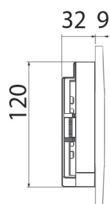

Planet 300

۸ عدد

۹,۱۰۰,۰۰۰

کلید رنگی متالیک
با رینگ کروم
مدل پلنت ۳۰۰