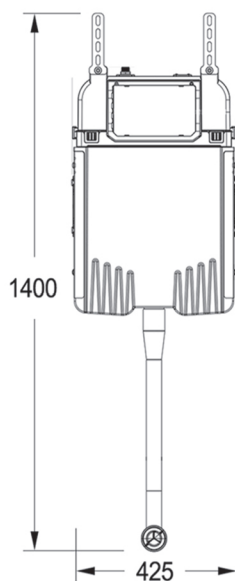

۲۰۰۰-۸۰۰۰CC

HS20 G

اعدد

۴۶,۰۰۰,۰۰۰
بدون کلید

فلاش تانک توکار
زمینی
مدل کلیک