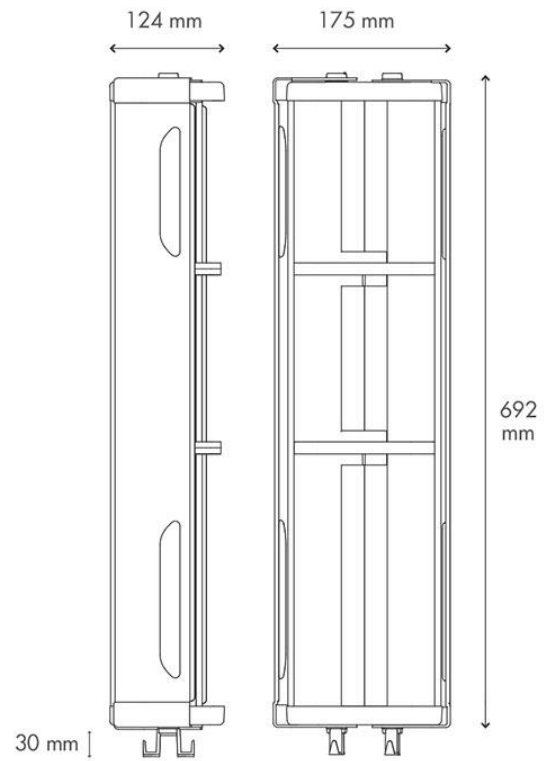

## Shampoo Box شامپو باکس

نقشه فنی

تصویر محصول	قیمت (ریال)	تعداد در کارتن	ابعاد (mm)	نام محصول
	۵,۱۹۰,۰۰۰	-	۷۳۷×۱۹۰×۱۲۴	شامپو پاکس