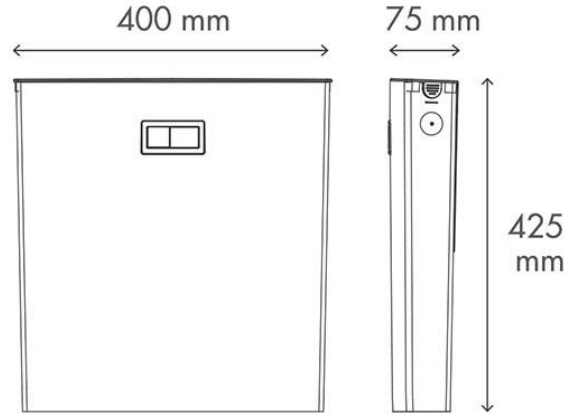

Model Overview

نگاهی به فلاش تانک های روکار

نقشه فنی

مدل اولترا اسلیم Ultra Slim

ماربل گلد

ماربل سیلور

دات

موج

سیلک