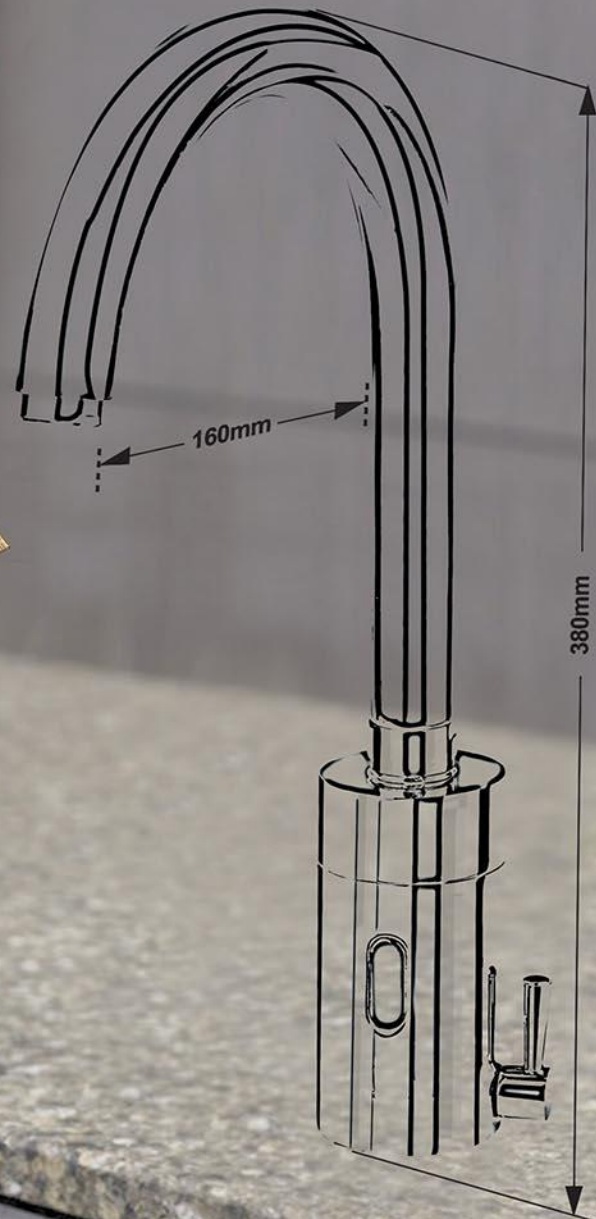

آمیزه‌ای از هنر و صنعت ایرانی
Bolanda Automatic Faucet