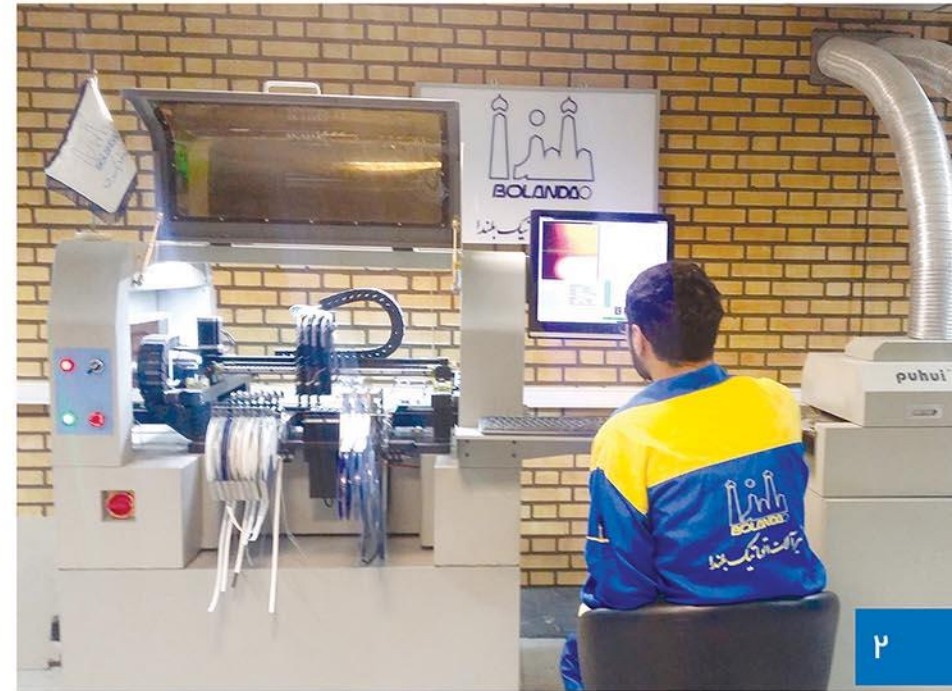

BOLANDA

Automatic Faucets

تولید کننده شیرآلات اتوماتیک، اهرمی و تجهیزات کاهنده مصرف آب

دستگاه تمام اتوماتیک تولید مدار و سنسور چشم الکترونیک

BOLANDA Automatic Faucet

شرکت بلندای صنعت به عنوان اولین تولیدکننده شیر آلات چشمی و تنها تولید کننده شیر آلات لمسی و پدالی با مکانیزم دیافراگمی در ایران از سال ۱۳۷۴ تاکنون مشغول فعالیت می باشد. این شرکت که به عنوان یکی از شرکت های دانش بنیان در سطح ملی مطرح است با بومی سازی فناوری ساخت شیر آلات فوق توسط متخصصان دانشگاهی و ساخت مدار و سنسور الکترونیکی این شیر آلات توسط دستگاه تمام اتوماتیک، توان تولید و عرضه ۱۶ مدل شیر الکترونیکی با کیفیت بسیار بالا و قیمت مناسب را دارا است به طوری که محصولات این شرکت در مهمترین پروژه های عمومی پرمصرف کشور با مصرف روزانه ۱۰ هزار مرتبه قطع و وصل در حال استفاده می باشد.